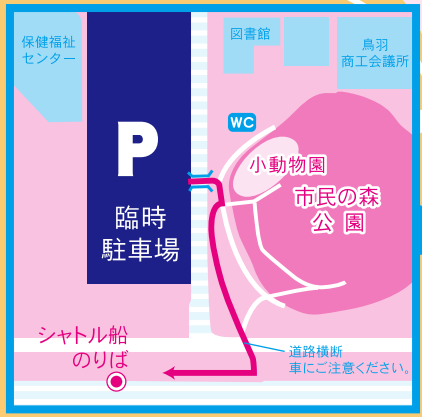

とば 市民の森 臨時 駐車場案内

5月3日(金)～5日(日)

やさしさが安全つなぐ 三重の道
～歩行者のハンドサインは赤信号～
鳥羽警察署

所要時間
約5分

市民の森臨時駐車場

開設日 5月3日(金)～5日(日)

開設時間 10時00分～17時30分

※18時00分から翌日の10時00分までは閉鎖します。
※台風などの荒天時は、開設いたしません。

駐車整理代

1日 1,000円 ※船代込み

シャトル船運航日時

5月3日(金)～5日(日)

10時00分～17時30分

運航区間

市民の森
臨時駐車場
シャトル船のりば

ミキモト真珠島横のりば
(最終17時30分発)