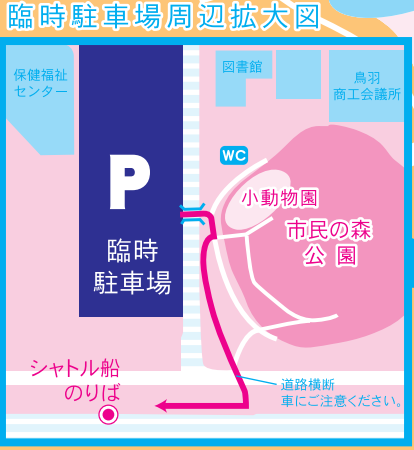

とば 市民の森 臨時 駐車場案内

5月4日(木)～6日(土)

やさしさが安全つなぐ 三重の道
 ~歩行者のハンドサインは赤信号~
 鳥羽警察署

所要時間
約5分

市民の森臨時駐車場

開設日 **5月4日(木)～6日(土)**

開設時間 **10時00分～17時30分**

※18時00分から翌日の10時00分までは閉鎖します。
 ※台風などの荒天時は、開設いたしません。

駐車整理代

1日 1,000円 ※船代込み

シャトル船運航日時

5月4日(木)～6日(土)

10時00分～17時30分

運航区間

市民の森
 臨時駐車場
 シャトル船のりば

ミキモト真珠島横のりば
 (最終 17時30分発)